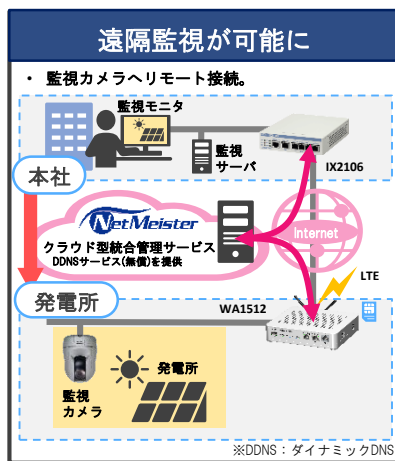

病院・施設

街中・道路

観光名所

無人室外機現場

構成例：モバイル回線を利用した遠隔監視ネットワークの構築

光ファイバーやADSL等が整備されていない非居住地域でのネットワーク構築。モバイル回線を利用した遠隔監視により安全性確保とコスト削減を実現します。

現地に向くことなく、
発電所設備の状況把握したい

モバイル回線利用で本社から発電所の
遠隔カメラ監視を実現

※DDNS：ダイナミックDNS

ラインアップ

LTE回線 MVNOプラン

プラン名	月間規制 通信料(規制量)	最大通信料		備考
		受信	送信	
カメラ専用	NWカメラ用 上り：150GB 下り：10GB	682M	50M	・下り月間規制通信量を超えた場合、当月末まで通信速度が送受信最大256kbpsになります。

取り扱い機器

ネットワークカメラ

Panasonic
PTZネットワークカメラ
WV-S6110