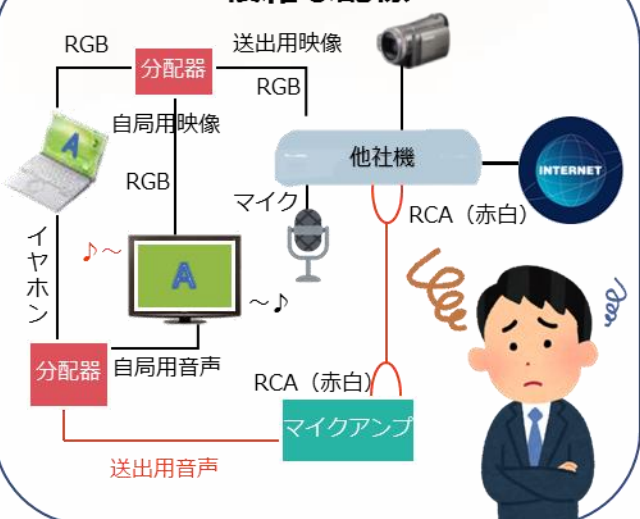

ビジュアルオーディオ：HDコミュニケーション

1. 内蔵多地点接続：最大24拠点
2. 社内/社外ネットワークのデュアル接続
3. マルチデバイス対応

ポイント

シンプル配線で高音質

パナソニック製TV会議でのPC音声付き動画資料共有時のハウリングを防止

複雑な配線

シンプル提案

自局用音声は分岐後
TVスピーカー音を専用
パウンダリマイクで収集し送出

複雑な音声システムの配線をせずに、高性能専用マイクで集音する事により、自局側のPC音声、生声、送出音声のハウリングを防止し聞きやすい音声環境を実現。

HDコム基本構成

【拠点内機器接続構成】

【最大24端末の社内・社外ネットワーク接続構成】

COMMUNICATION NETWORK SUN