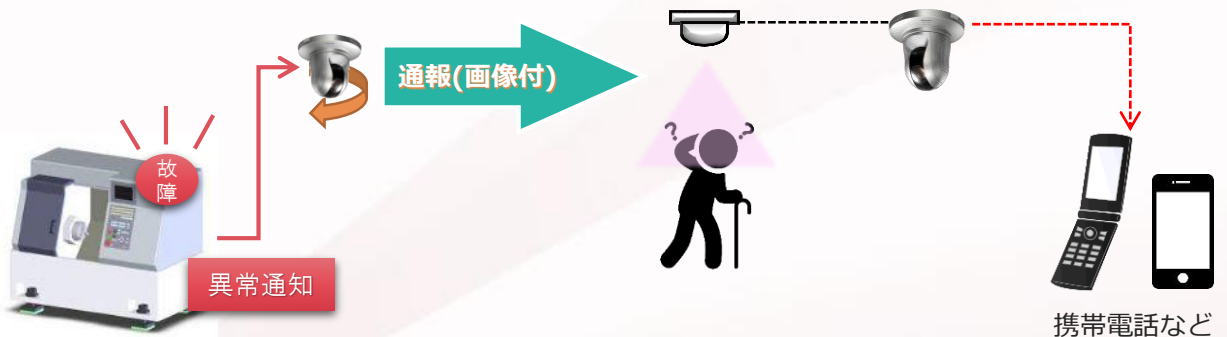

- ・通知用PCを複数設置する事により、複数場所での同時発報が可能
- ・工作機械など、機器故障を即座に発報(即座に画像確認)
- ・遠隔者へ電子メール、携帯メールへ通知

COMMUNICATION NETWORK SUN

株式会社 サン通信機器 TEL : 052-834-2131